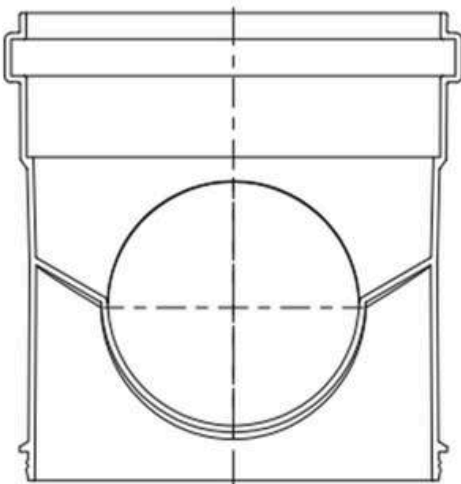

Pour que chaque goutte d'eau compte

MANUFACTURE MAROCAINE D'EQUIPEMENTS PUBLICS (M.M.E.P)

Tabouret

(collecteur) PVC

www.alma.ma

Tabouret (collecteur) PVC

Description

Collecteur simple en PVC rigide avec emboîture à bague d'étanchéité EPDM
Conformes aux exigences de la norme EN 1401

Diamètres

DN Rehausse	315
DN/OD connexion	200

unit: mm